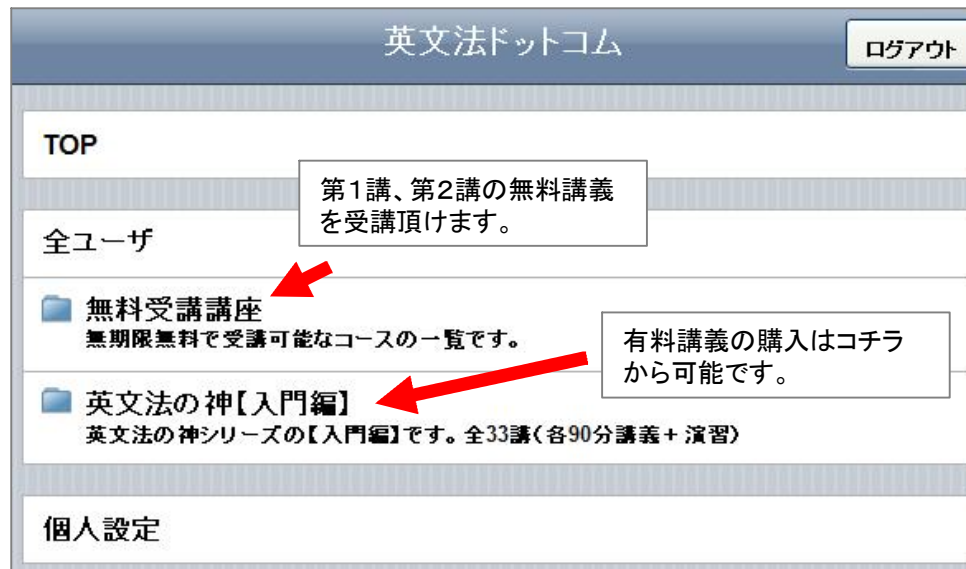

2. ログインすると、以下のような画面が表示されます。